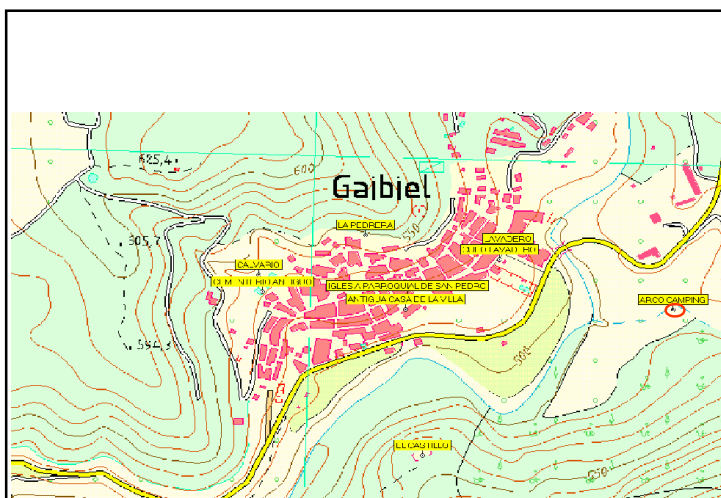

CATÁLOGO ETNOLÓGICO

Nº Ficha **ETN 11**

Fecha **2008**

Bien

ARCO CAMPING

Tér. Mun.

GAIBIEL

Provincia

CASTELLÓN

Hoja

640 (1-2)

Escala

1/10.000

Coord. UTM

X 714535

Y 4422757

Altitud

508 m.snm

Propietario

Dirección

Datos Catastrales

Polígono

6 / 9

Parcela

9005 / 34

Acceso

Arco que cruza el río dentro del camping

Entorno

Lecho fluvial

Plano de Localización